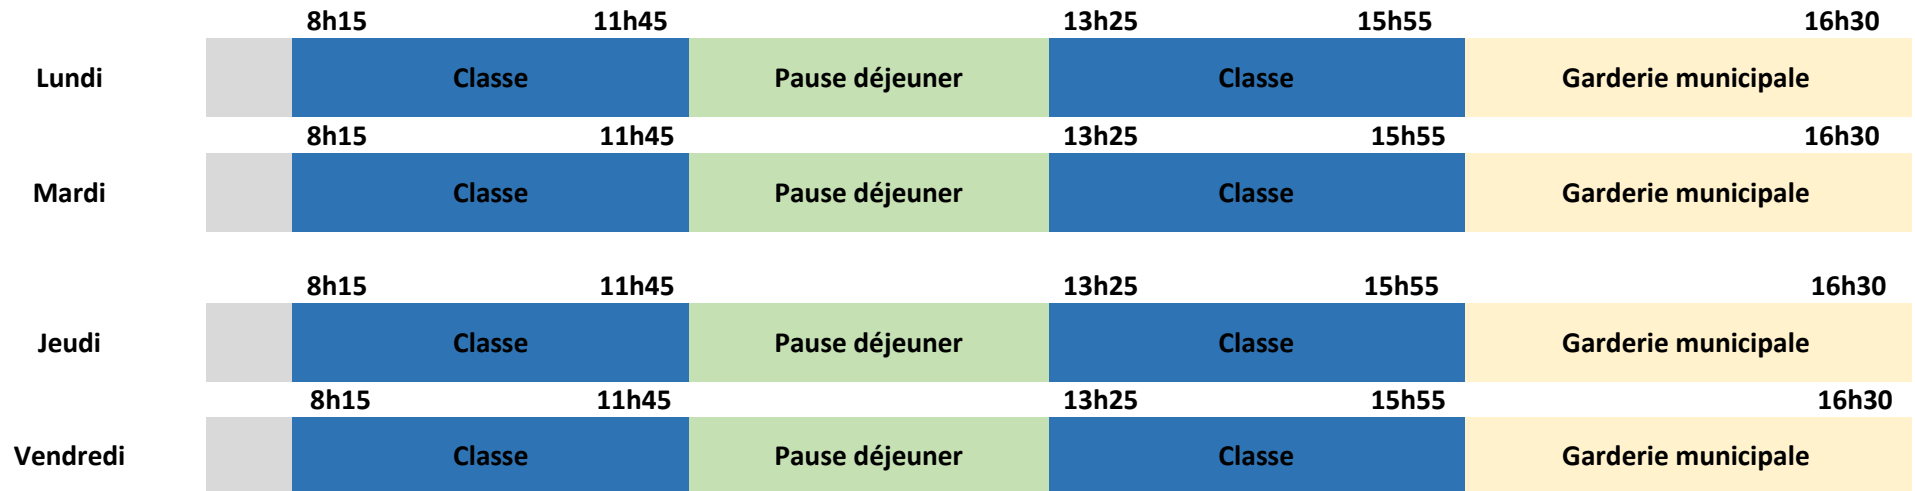

HORAIRES SCOLAIRES 2021/2022

Ecole élémentaire publique- Douvaine

OUVERTURE DES PORTES :
- matin : 8h05
- après-midi : 13h15

 Temps scolaire

 Activités périscolaires